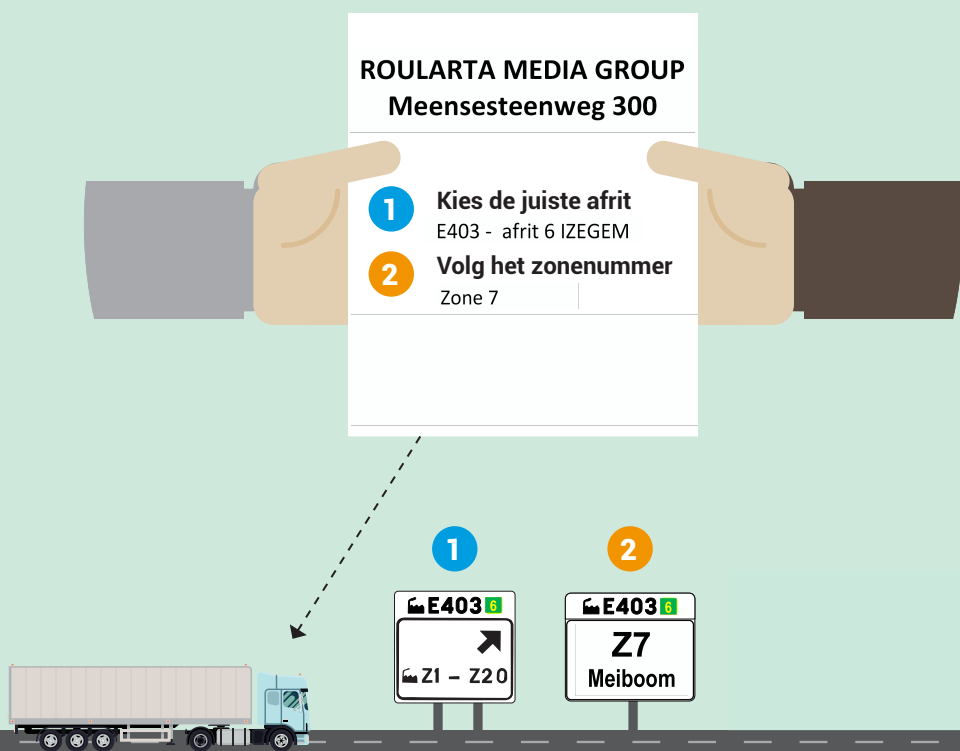

WEGWIJS

NAAR ROULARTA MEDIA GROUP
Meensesteenweg 300

NIEUWE UNIFORME BEWEGWIJZERING VANAF VOORJAAR 2017

In het voorjaar van 2017 komt in Hooglede, Ardooi, Izegem en Roeselare een nieuwe en uniforme bewegwijzering op basis van kleuren en codes.

Eens je aan de juiste afrit komt, volg je de eenvoudige bewegwijzering naar het bedrijf. Volg de code die je van het bedrijf gekregen hebt.

Meer info op www.bisy.be